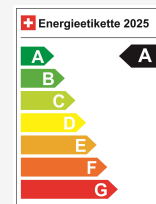

## Technische Daten

Türen / Sitze

3 / 4

Innenfarbe

Stoff blau/grau

PS

119 PS

Elektrische Reichweite

## Energieeffizienz & Verbrauch

Energieeffizienz\*

A

Stromverbrauch

keine Angabe