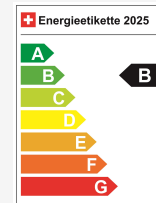

FIAT Grande Panda Elektro Red *CCS*

* CCS * Integriertes Ladekabel * Apple Carplay/Android Auto * PDC * uvm....

Elektro

Neu

Inverkehrsetzung

Fahrzeugart

Fahrzeugtyp

Aussenfarbe

Kilometer

Getriebe

Antriebsart

Treibstoff

Neu

Kombi

Grün met.

20 km

Automat

Vorderradantrieb

Elektrisch (Plug-in)

Verkaufspreis CHF 20'400.00.-

Monatlich ab CHF 0.00

Neupreis 25'690.00 / Preisvorteil CHF 5'290.-

Technische Daten

Türen / Sitze

Innenfarbe

PS

Elektrische Reichweite

Kapazität der Batterie

Stromverbrauch

Nutzlast

Interne Nummer

Ab MFK

Garantie

Direkt-/Parallelimport

5 / 5

Stoff dunkel

113 PS

keine Angabe

keine Angabe

keine Angabe

449

1751

Nein

Ja

Nein

Fahrzeug Standort

Ebnat-Kappel

Auto Richner AG

Salwiesenstrasse 2

CH-9320 Arbon

[Route auf Google Maps planen](#)

Energieeffizienz & Verbrauch

Energieeffizienz*

B

Stromverbrauch

keine Angabe