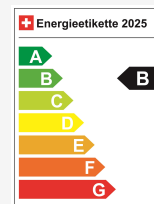

FIAT Grande Panda Elektro Red *CCS*

* CCS * Integriertes Ladekabel * Apple Carplay/Android Auto * PDC * uvm....

Elektro

Neu

Inverkehrsetzung

Fahrzeugart

Neu

Fahrzeugtyp

Kombi

Aussenfarbe

Rot

Kilometer

20 km

Getriebe

Automat

Antriebsart

Vorderradantrieb

Treibstoff

Elektrisch (Plug-in)

Verkaufspreis CHF 19'800.00.-

Monatlich ab CHF 0.00

Neupreis **24'990.00** / Preisvorteil **CHF 5'190.-**

Technische Daten

Türen / Sitze

5 / 5

Innenfarbe

Stoff dunkel

PS

113 PS

Elektrische Reichweite

keine Angabe

Kapazität der Batterie

keine Angabe

Stromverbrauch

keine Angabe

Nutzlast

449

Interne Nummer

3081

Ab MFK

Nein

Garantie

Ja

Direkt-/Parallelimport

Nein

Fahrzeug Standort

Ebnat-Kappel

Auto Richner AG
Salwiesenstrasse 2
CH-9320 Arbon

[Route auf Google Maps planen](#)

Energieeffizienz & Verbrauch

Energieeffizienz*

B

Stromverbrauch

keine Angabe