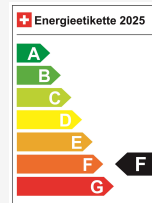

## Technische Daten

Türen / Sitze	4 / 3
Innenfarbe	Stoff schwarz
PS	204 PS
Elektrische Reichweite	keine Angabe
Kapazität der Batterie	keine Angabe
Stromverbrauch	keine Angabe
Nutzlast	873
Interne Nummer	3964
Ab MFK	Nein
Garantie	Ja
Direkt-/Parallelimport	Nein

## Energieeffizienz & Verbrauch

Energieeffizienz\*  
Stromverbrauch

**F**  
**keine Angabe**